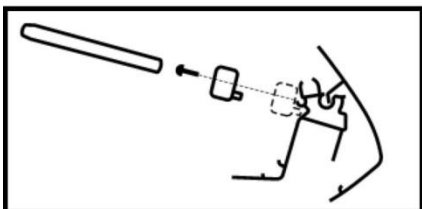

Rain Blocker Side & Sun Blocker Side 2,75m

> Instructions

Rain Blocker Side & Sun Blocker Side 2,75m

Prod.nr. 306512 (-4), 308866 (-7/-8)
SR941-06

Thule Omnistor 8000

Thule Omnistor 5800

Thule Omnistor 6802 / 6900

Rain Blocker Side & Sun Blocker Side 2,75m

Prod.nr. 306512 (-4), 308866 (-7/-8)
SR941-06