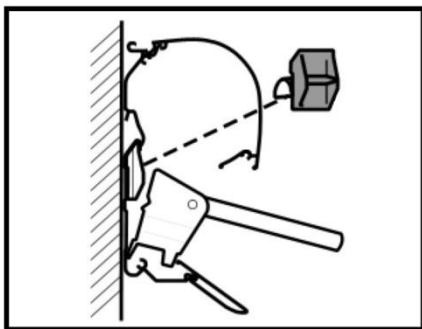

Rain Blocker Side & Sun Blocker Side 2,75m

> Instructions

Rain Blocker Side & Sun Blocker Side 2,75m

Prod.nr. 306512 (-4), 308866 (-7/-8)
SR941-06

Thule Omnistor 8000

Thule Omnistor 5800

Thule Omnistor 6802 / 6900

Rain Blocker Side & Sun Blocker Side 2,75m

Prod.nr. 306512 (-4), 308866 (-7/-8)
SR941-06