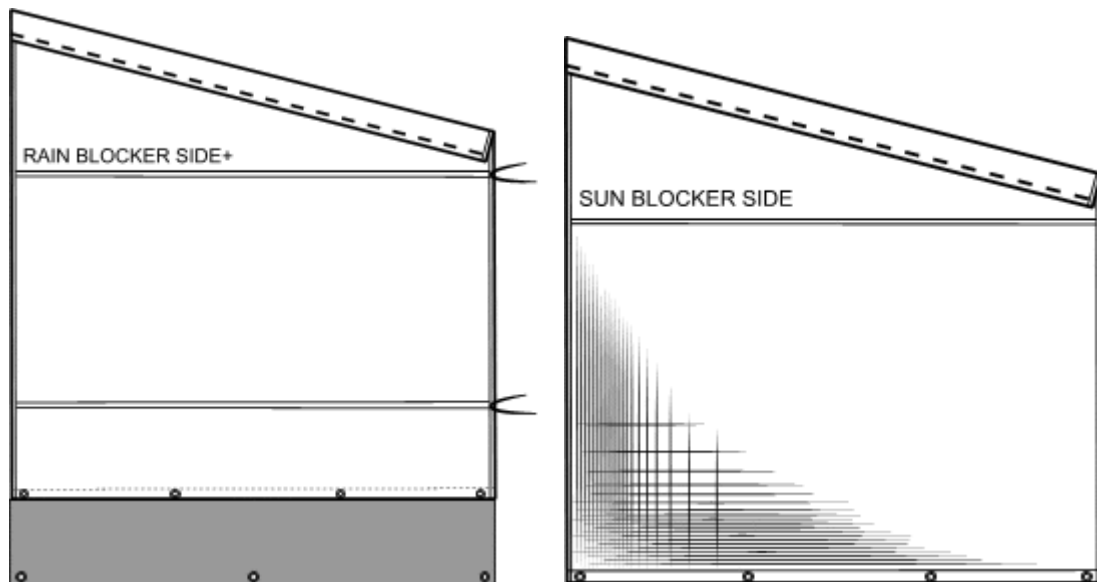

Rain Blocker Side & Sun Blocker Side 2,75m

> Instructions

Rain Blocker Side & Sun Blocker Side 2,75m

Prod.nr. 306512 (-4), 308866 (-7/-8)
SR941-06

Thule Omnistor 8000

Thule Omnistor 5800

Thule Omnistor 6802 / 6900

Rain Blocker Side & Sun Blocker Side 2,75m

Prod.nr. 306512 (-4), 308866 (-7/-8)
SR941-06