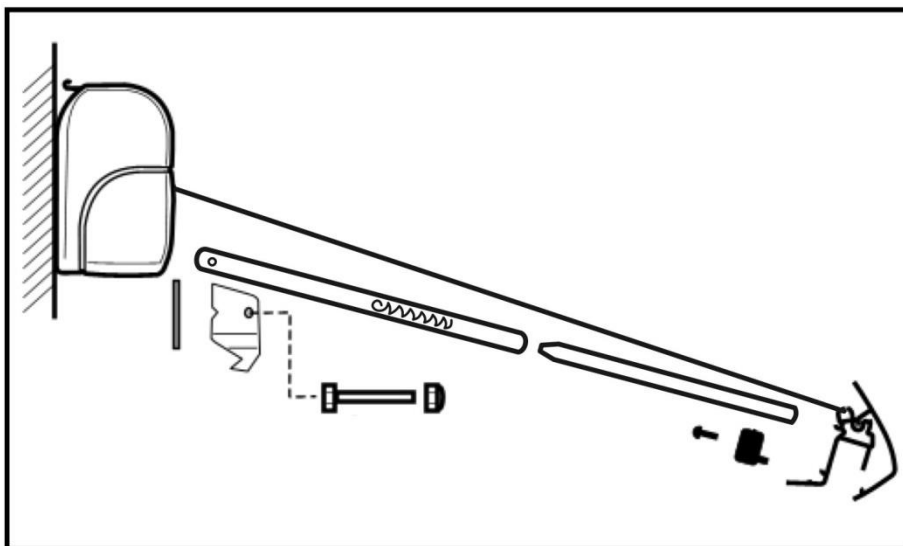

Rain Blocker Side & Sun Blocker Side 2,75m

> Instructions

Rain Blocker Side & Sun Blocker Side 2,75m

Prod.nr. 306512 (-4), 308866 (-7/-8)
SR941-06

Thule Omnistor 8000

Thule Omnistor 5800

Thule Omnistor 6802 / 6900

Rain Blocker Side & Sun Blocker Side 2,75m

Prod.nr. 306512 (-4), 308866 (-7/-8)
SR941-06