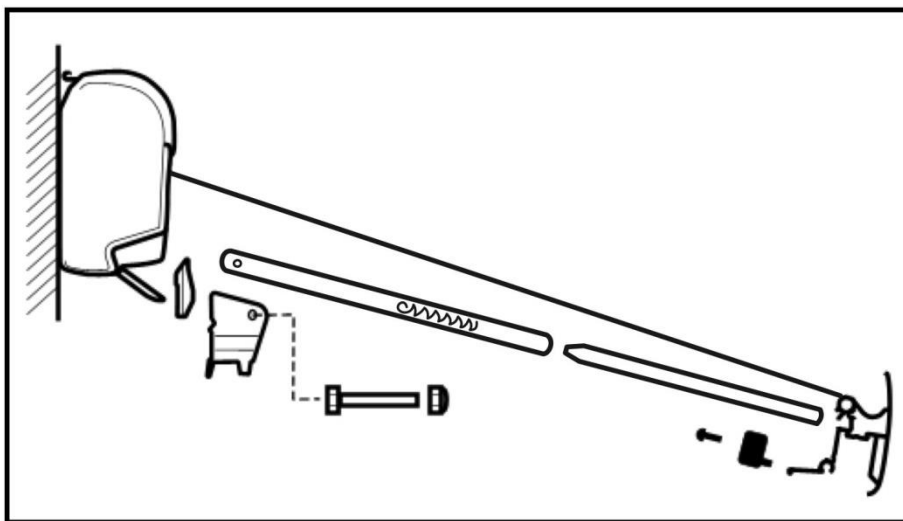

Rain Blocker Side & Sun Blocker Side 2,75m

> Instructions

Rain Blocker Side & Sun Blocker Side 2,75m

Prod.nr. 306512 (-4), 308866 (-7/-8)
SR941-06

Thule Omnistor 8000

Thule Omnistor 5800

Thule Omnistor 6802 / 6900

Rain Blocker Side & Sun Blocker Side 2,75m

Prod.nr. 306512 (-4), 308866 (-7/-8)
SR941-06