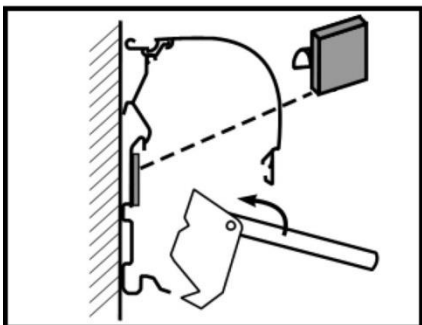

Rain Blocker Side & Sun Blocker Side 2,75m

> Instructions

Rain Blocker Side & Sun Blocker Side 2,75m

Prod.nr. 306512 (-4), 308866 (-7/-8)
SR941-06

Thule Omnistor 8000

Thule Omnistor 5800

Thule Omnistor 6802 / 6900

Rain Blocker Side & Sun Blocker Side 2,75m

Prod.nr. 306512 (-4), 308866 (-7/-8)
SR941-06