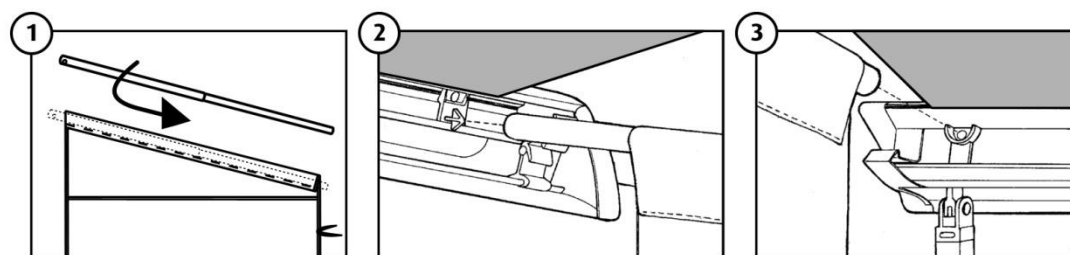

Thule Omnistor 4900 / Tristor II (>2011)

Thule Omnistor 5002 / 5500 / 5800

Thule Omnistor 5003

Thule Omnistor V10XL / Tristor (<2011)

Thule Omnistor Serie 6

Rain Blocker Side & Sun Blocker Side 2,50m

Prod.nr. 306490 (-2), 309695, 308863 (-4)
SR922-11